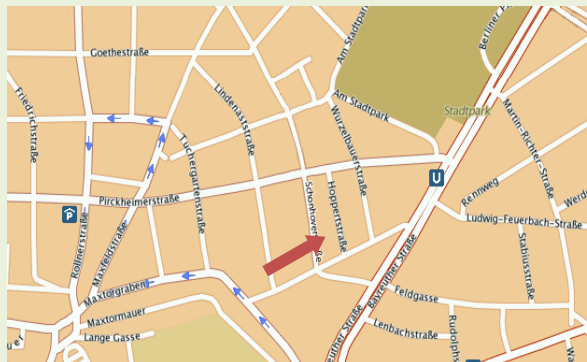

In unserer evangelisch geprägten Gemeinde legen wir Wert auf freundschaftliche Verbindungen mit anderen Christen: Innerhalb Nürnbergs durch die Evangelische Allianz, innerhalb Deutschlands durch die Zugehörigkeit zum Liebenzeller Gemeinschaftsverband und weltweit durch die Unterstützung der Liebenzeller Mission.

Uns verbindet der Glaube an Jesus Christus, wie er in der Bibel beschrieben wird. Jesus sagt: **„Ich bin der Weg, die Wahrheit und das Leben. Niemand kommt zum Vater als nur durch mich.“** (Joh. 14,6)

Es liegt uns am Herzen, diesen Glauben persönlich zu erfahren, vorzuleben und weiterzugeben. Unser Gemeindeleben gestalten wir in liebevollem Miteinander, indem wir unsere traditionellen Werte schätzen und uns daran orientieren, unseren Glauben in zeitgemäßen Formen zu leben.

Gemeinde ist für uns die fröhliche Gemeinschaft mit anderen Menschen in Gottes Gegenwart. Dazu treffen wir uns in unterschiedlichen Kreisen und zu den wöchentlichen Gottesdiensten.

**Kommen Sie doch mal vorbei.
Wir freuen uns auf Sie!**

Wie Sie uns finden

Christliche Gemeinde Nürnberg

Schonhoverstraße 5
90409 Nürnberg
www.cgnbg.de
Tel.: 0911 - 55 26 59

Gemeinschaftspastor

Karlheinz Kress
Tel.: 0911 - 55 26 59
karlheinz.kress@lcv.org

Bankverbindung

Evangelische Kreditgenossenschaft Kassel
IBAN DE10 5206 0410 0003 5097 70
BIC GENODEF1EK1

Anfahrtsweg